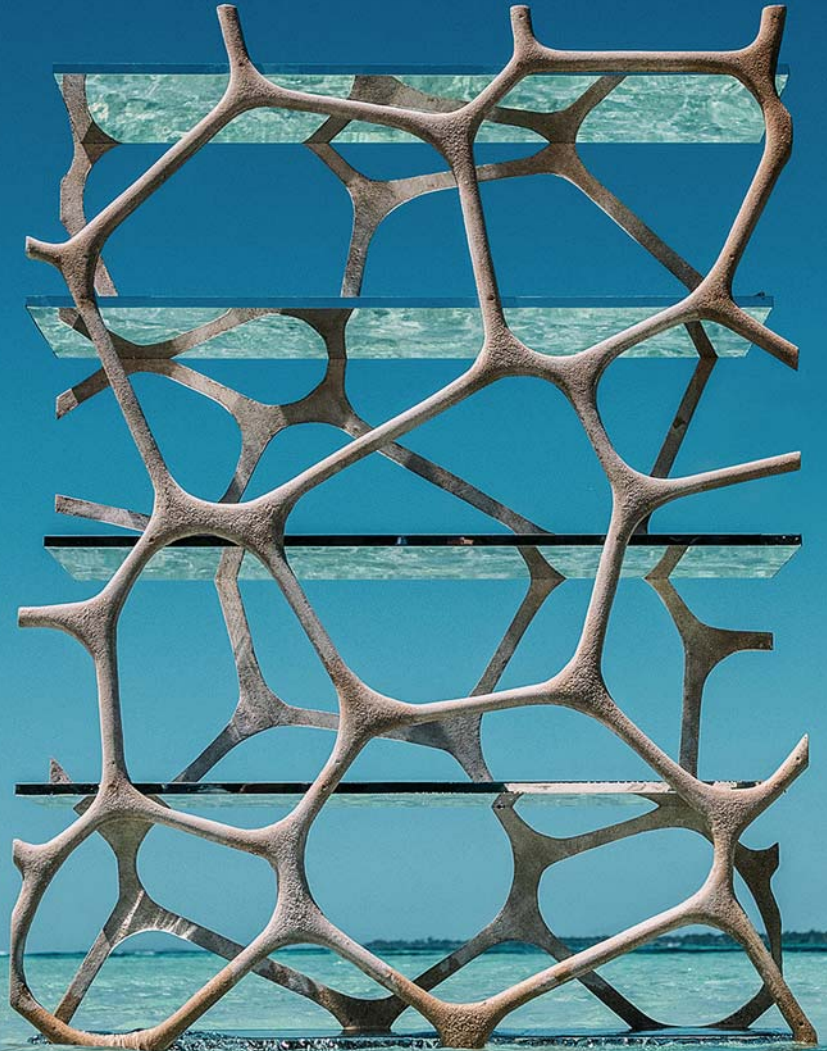

DISEÑOS

Bénéteau Antares 9 OB  
Bayliner VR4 Bowrider  
Mazu 42 ST - Bavaria C45  
Jeanneau Sun Odyssey 410

EN PORTADA  
Prestige 590 F

Cypraea

Muebles de calidad

CON

*alma*

DE ISLA MAURICIO

**C**YPRAEA, MARCA DE LUJO ESPECIALIZADA EN LA PRODUCCIÓN DE MUEBLES DE ALTA CALIDAD, PRESENTA UNA COLECCIÓN DE 19 PIEZAS EXCLUSIVAS, CADA UNA DE LAS CUALES TIENE UNA EDICIÓN LIMITADA DE 9 UNIDADES. LA COLECCIÓN ESTÁ INSPIRADA EN LA EXUBERANTE NATURALEZA DE ISLA MAURICIO, A TRAVÉS DE MATERIALES ÚNICOS Y UN DISEÑO NO CONVENCIONAL. CADA PIEZA SE CARACTERIZA POR EL USO DE MATERIALES DE ALTA CALIDAD, TOTALMENTE RESPETUOSOS CON EL ENTORNO LOCAL: MADERA DE WENGUÉ Y NOGAL, LAVA, PIEDRAS DE CORAL, ARENA, CUERO, BRONCE, LATÓN Y MÁRMOLES. CYPRAEA, VINCULADA ESTRECHAMENTE A MAURICIO, APOYA A LAS ASOCIACIONES AMBIENTALES REEF CONSERVATION INTERNATIONAL Y MAURITIAN WILDLIFE. UN PORCENTAJE DE LAS VENTAS SE DESTINAN PARA PRESERVAR EL PATRIMONIO NATURAL DE LA ISLA.